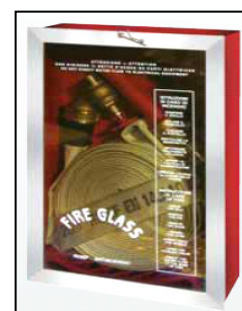

H 60 x L 37 x P 16
LASTRA SAFE CRASH

IDRANTE A MURO PER INTERNI DN 45 UNI-EN 671/2

MARCATO

Composto da:

cassetta sigillabile DN 45 in acciaio con verniciatura rossa in poliestere RAL 3000
lastra infrangibile
selletta portamanichetta
valvola di intercettazione DN 45 PN16 ISO 7 filetto 1"1/2
lancia frazionatrice a leva DN 45
tubazione flessibile DN 45 EN 14540 UNI 9487 raccordata UNI 7422 con raccordo UNI 804
dichiarazione CE di conformità con istruzioni di installazione uso e manutenzione
COD. AD00ES45

MANICHETTA	mt. 15	mt. 20	mt. 25	mt. 30
DN	€	€	€	€
1"1/2 x 45	215,00	235,00	255,00	275,00